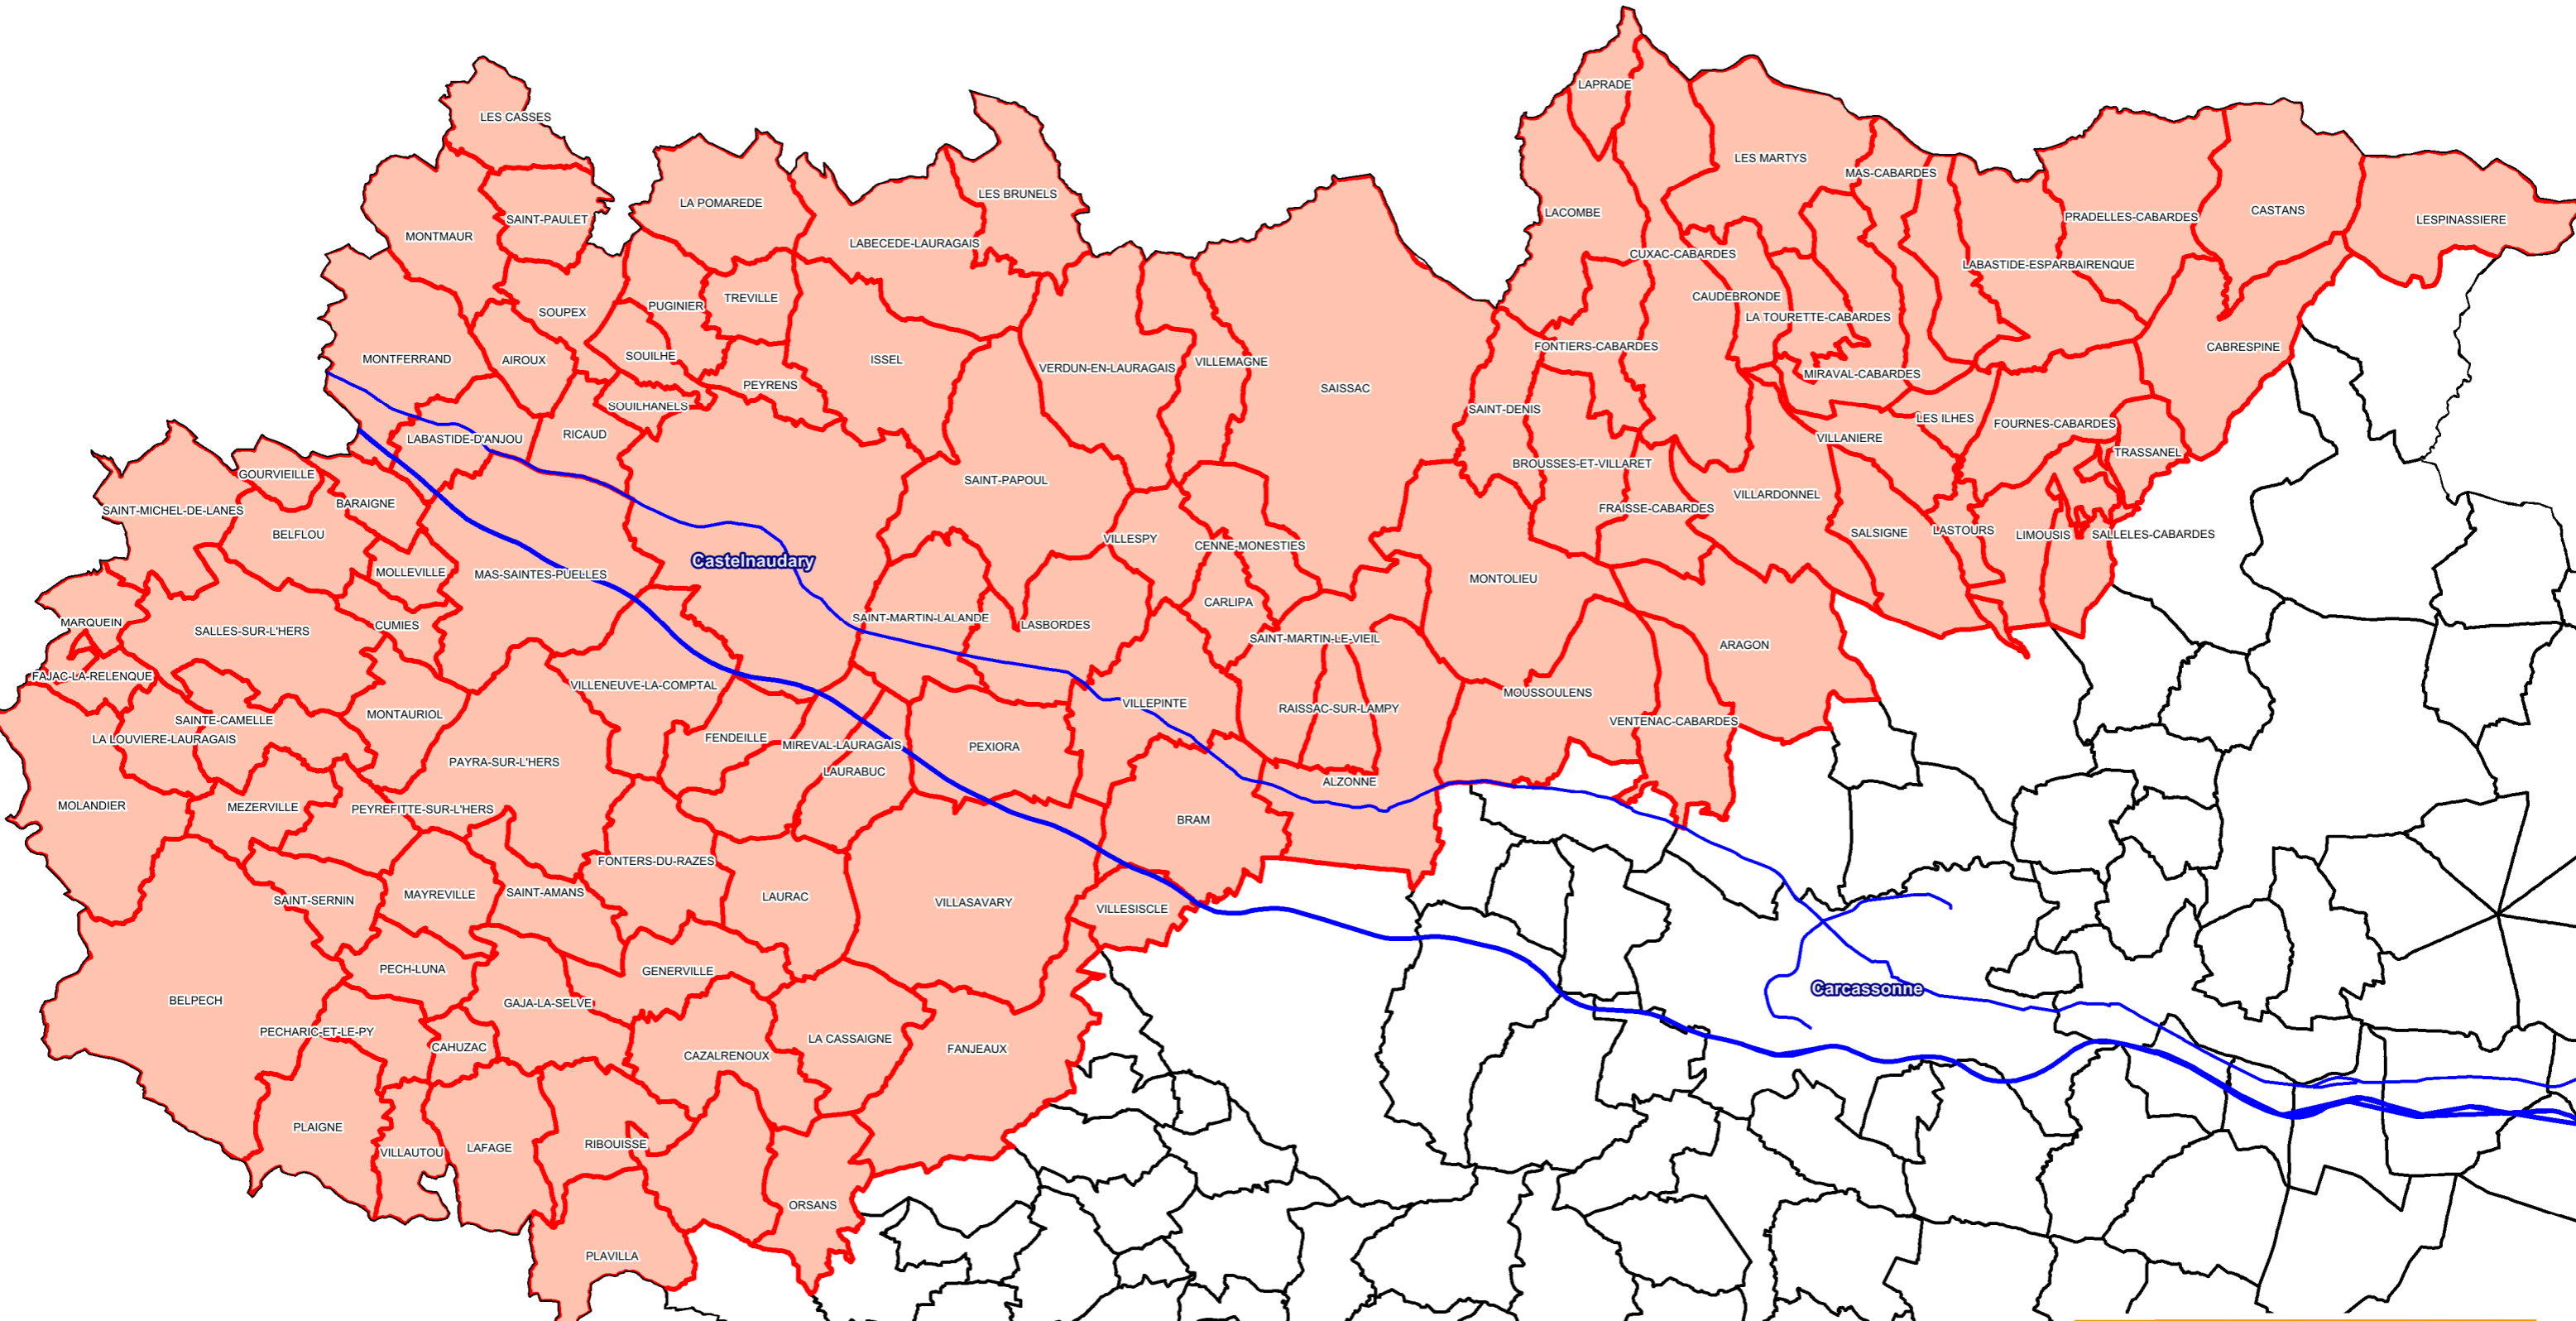

Zone de restriction influenza aviaire au 15 janvier 2016

Zone de restriction
 Autoroute
 Nationale

DIRECTION DEPARTEMENTALE
 DES TERRITOIRES ET DE LA MER
 DE L'AUDE

Mise à jour : 20/01/2016
 Edition du : 20/01/2016

Unité du Système d'Information Géographique
 Echelle N.C.

© DDTM de l'Aude - © IGN Tous droits de reproduction réservés.